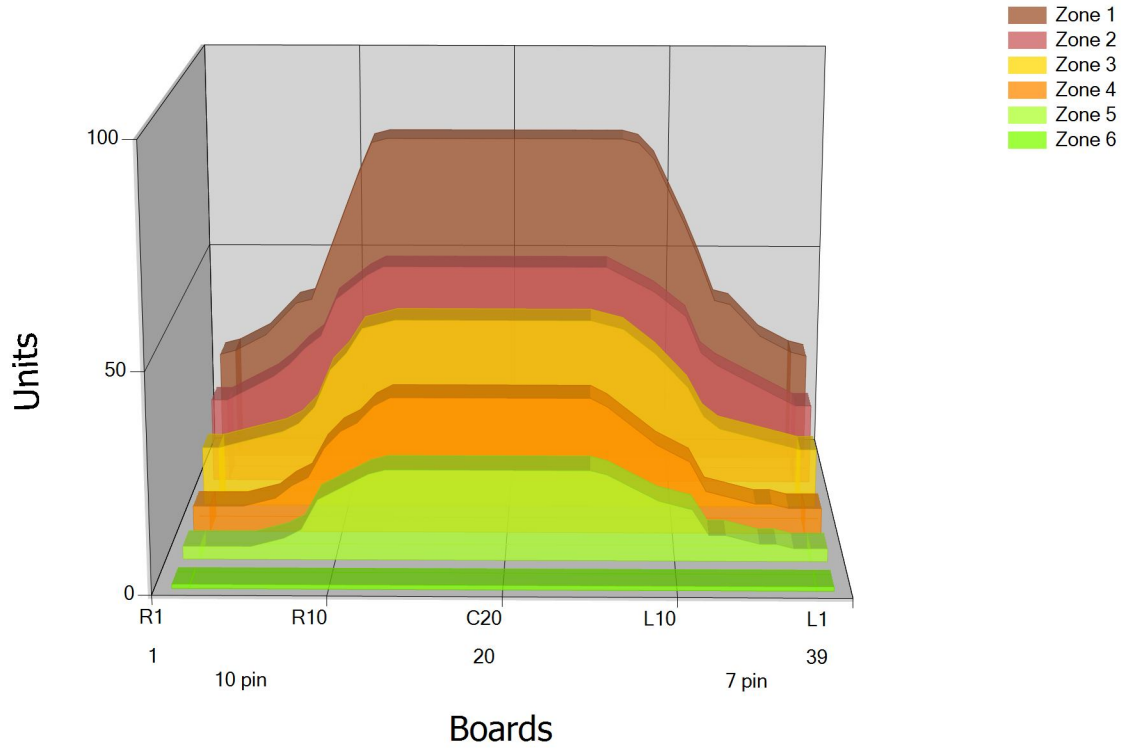

42 ЛБФ

Zone Configuration