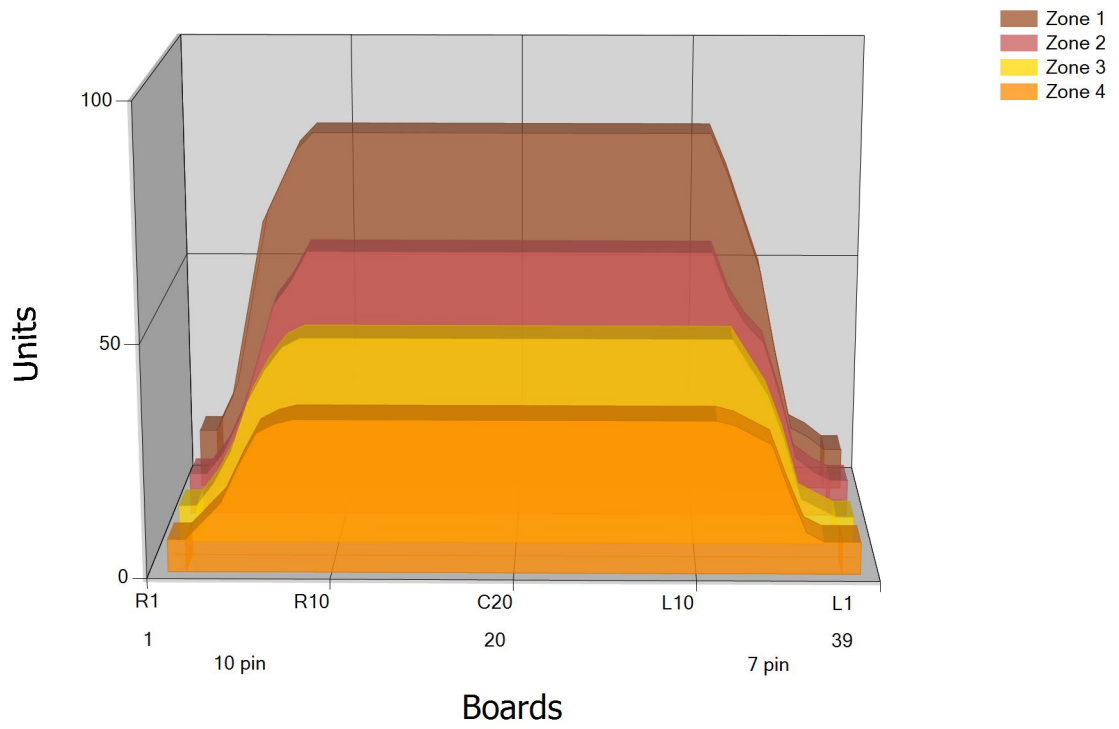

# LMSC BEJ 34

## Zone Configuration